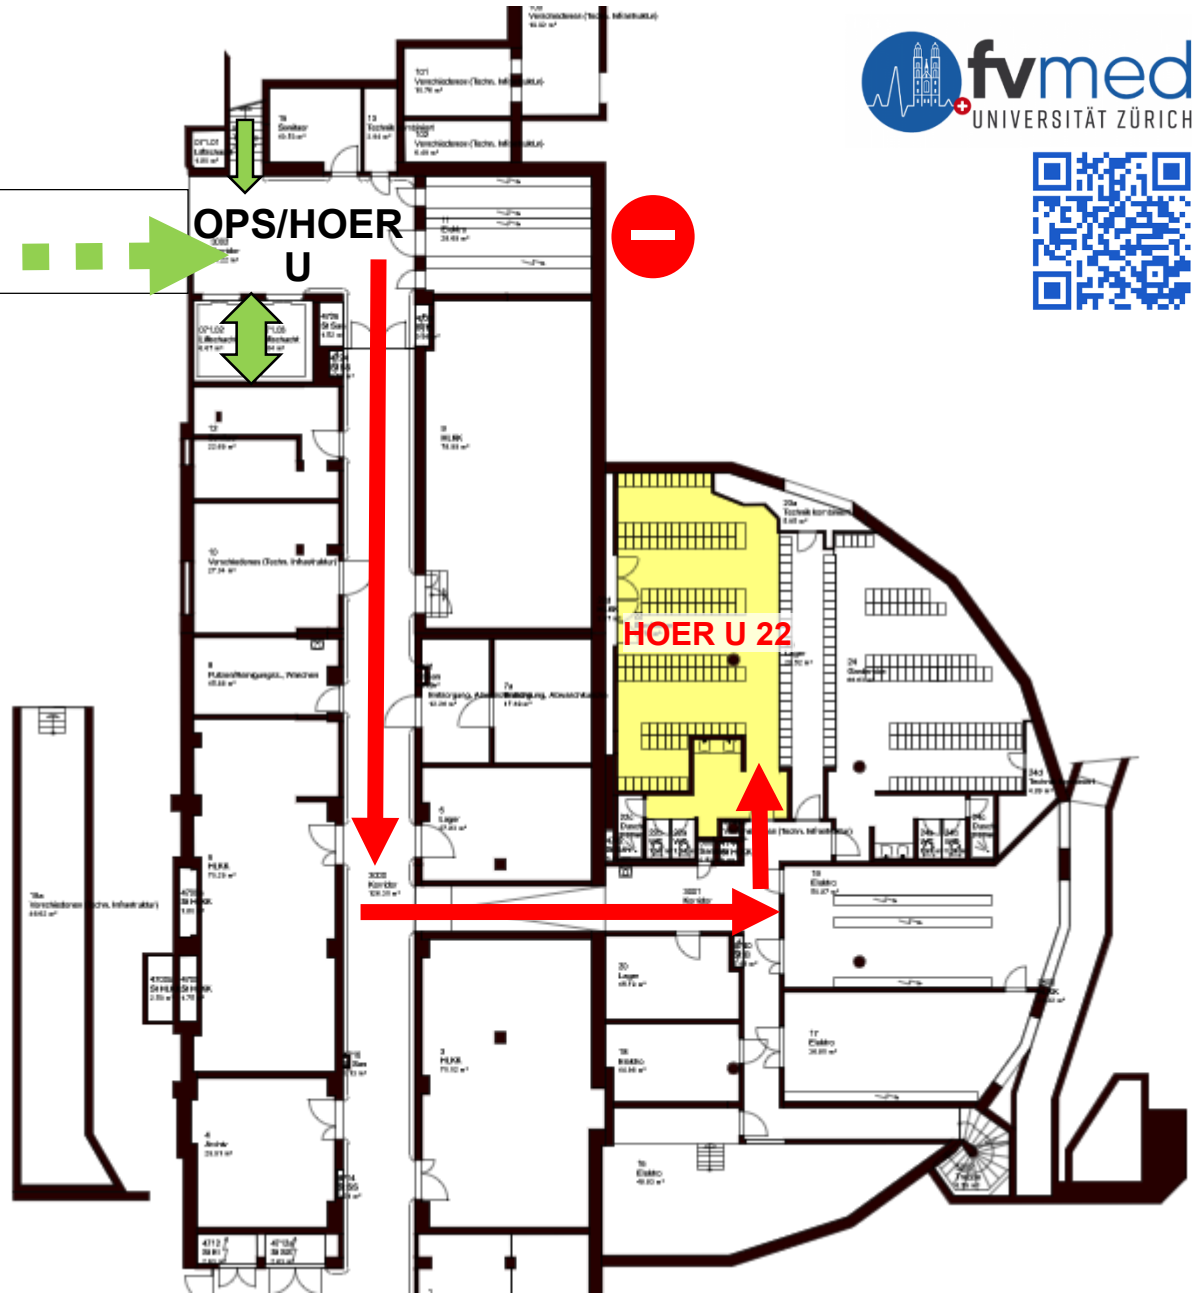

Garderobe-Kästchen im USZ für Medizinstudierende Klinik

Schmelzbergstrasse
12

Eingang
Pathologie-Trakt
PATH B

Ressort Lehre USZ
2022-08-16, lorenzo.kaser@usz.ch